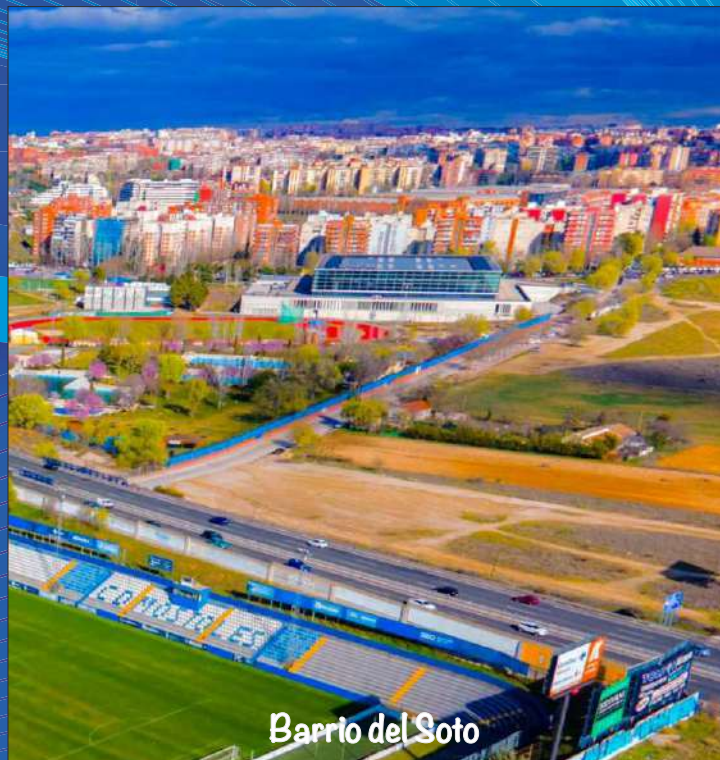

Iglesia del Soto

Asociación de vecinos
**EL SOTO
DE MÓSTOLES**

C/ Ciclista David Gea, s/n (Parque Aragón)
28935 MÓSTOLES (Madrid)
Teléf.: 91 617 03 84
e-mail: info@avvelsotodemostoles.com

2023

Septiembre

	L	M	X	J	V	S	D
	28	29	30	31	1	2	3
7	4	5	6	7	8	9	10
15	11	12	13	14	15	16	17
22	18	19	20	21	22	23	24
29	25	26	27	28	29	30	1
	2	3	4	5	6	7	8